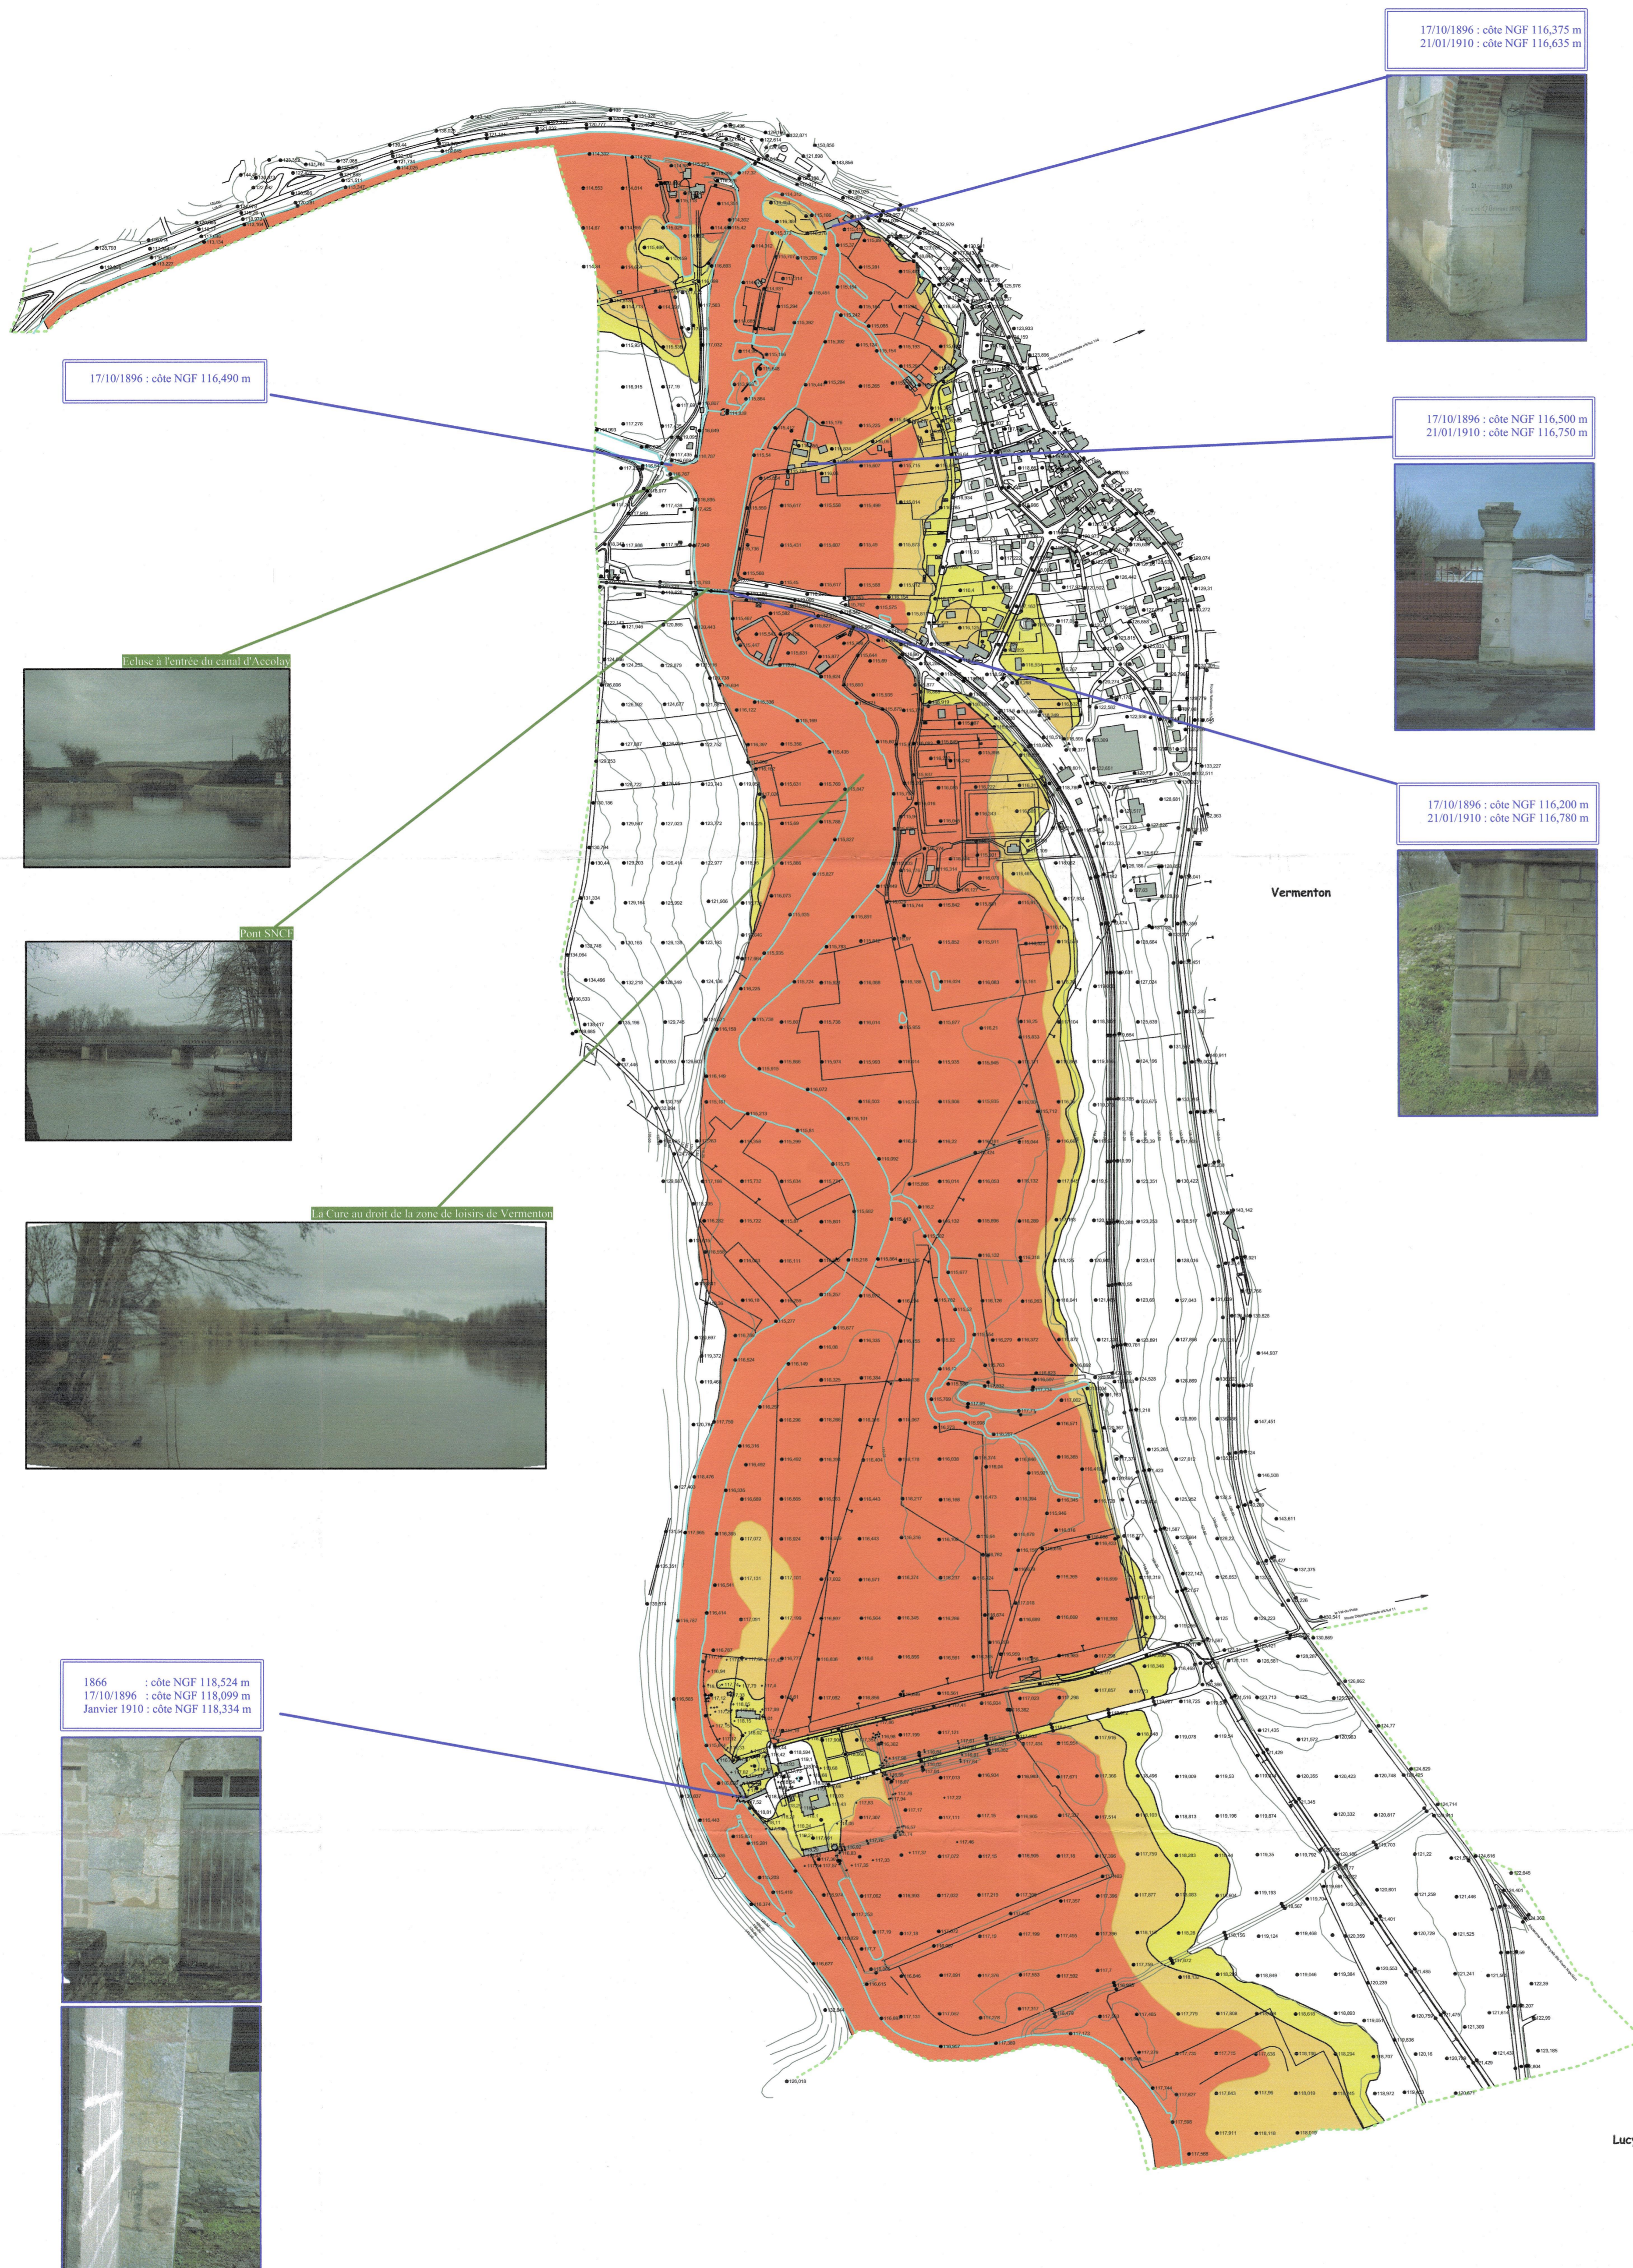

Commune de VERMENTON

PLAN DE PREVENTION DES RISQUES
NATURELS INONDATIONS
(P.P.R.I.)

CARTE DE L'ALEA INONDATIONS DE LA CURE

Légende :

-  Aléa fort
-  Aléa moyen
-  Aléa faible

 Laisse de crue

 Limite communale

Réalisation : Alp'Géorisques Etablie le : octobre 2015 Echelle : 1/5 000
Edition : Alp'Géorisques Modifiée le :

Lucy-sur-Cure