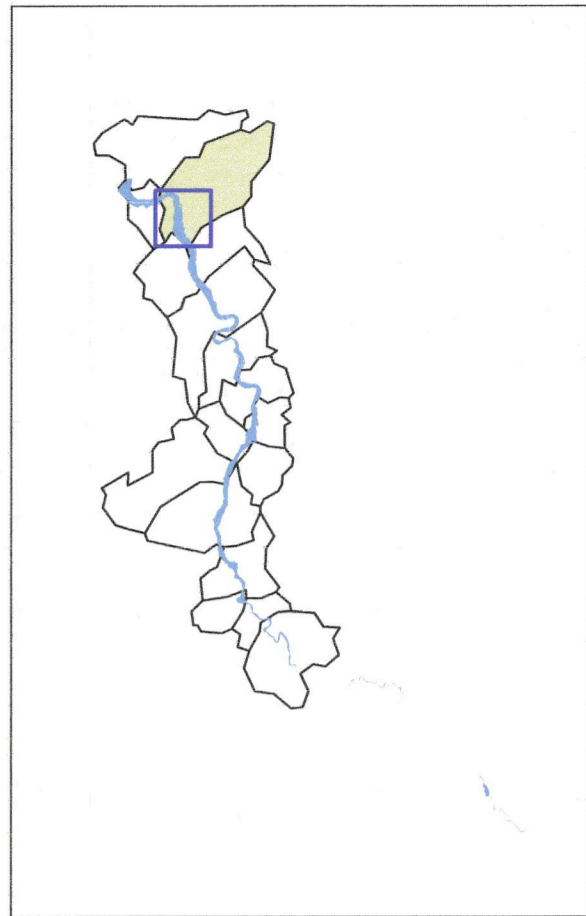

Commune de VERMENTON

PLAN DE PREVENTION DES RISQUES
NATURELS INONDATIONS
(P.P.R.I.)

CARTE DE L'ALEA INONDATIONS DE LA CURE

Légende :

-  Aléa fort
-  Aléa moyen
-  Aléa faible

 Laisse de crue

 Limite communale

Réalisation : Alp'Géorisques Etablie le : octobre 2015 Echelle : 1/5 000
Edition : Alp'Géorisques Modifiée le :

Lucy-sur-Cure